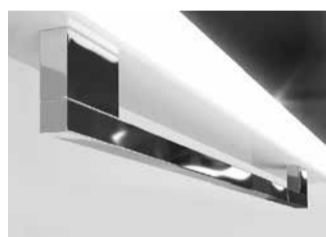

LUSTRA ZAKRĄGLONE

SMART COLLECTION

	Pol. 6080 (str. katalogu 42) mechanizm AXIO-LINK®						
	Wymiary (cm)	Nr artykułu	Wybierz kolor ramy	Wybierz kolor bazy i prowadnic	Wybierz typ uchwyty*	Wybierz temperaturę barwową LED	Grupa cenowa
	60,3x78,3	309683	Biały RL6B	Biały BPB	U-01	Ciepła 3000K LED-C	S3
			Aluminium szczotk. RL6S	Szary BPS	U-02	Neutralna 4000K LED-N	
Zimna 7000K LED-Z							

	Pol. 8060 (str. katalogu 42) mechanizm AXIO-LINK®						
	Wymiary (cm)	Nr artykułu	Wybierz kolor ramy	Wybierz kolor bazy i prowadnic	Wybierz typ uchwyty*	Wybierz temperaturę barwową LED	Grupa cenowa
	78,3x60,3	309863	Biały RL8B	Biały BPB	U-01	Ciepła 3000K LED-C	S3
			Aluminium szczotk. RL8S	Szary BPS	U-02	Neutralna 4000K LED-N	
Zimna 7000K LED-Z							

Przykładowy kod zamówienia lustra ▶

309863 / RL8B / BPB / U-02 / LED-C

Pol. 8060

biała rama

biała baza i prowadnice

uchwyt U-02

LED ciepły 3000K

TYPY UCHWYTÓW

U-02

MECHANIZMY / PATENT PENDING /

contact@miior.com
order@miior.com
mobile: +48 575 644 678
miior.com